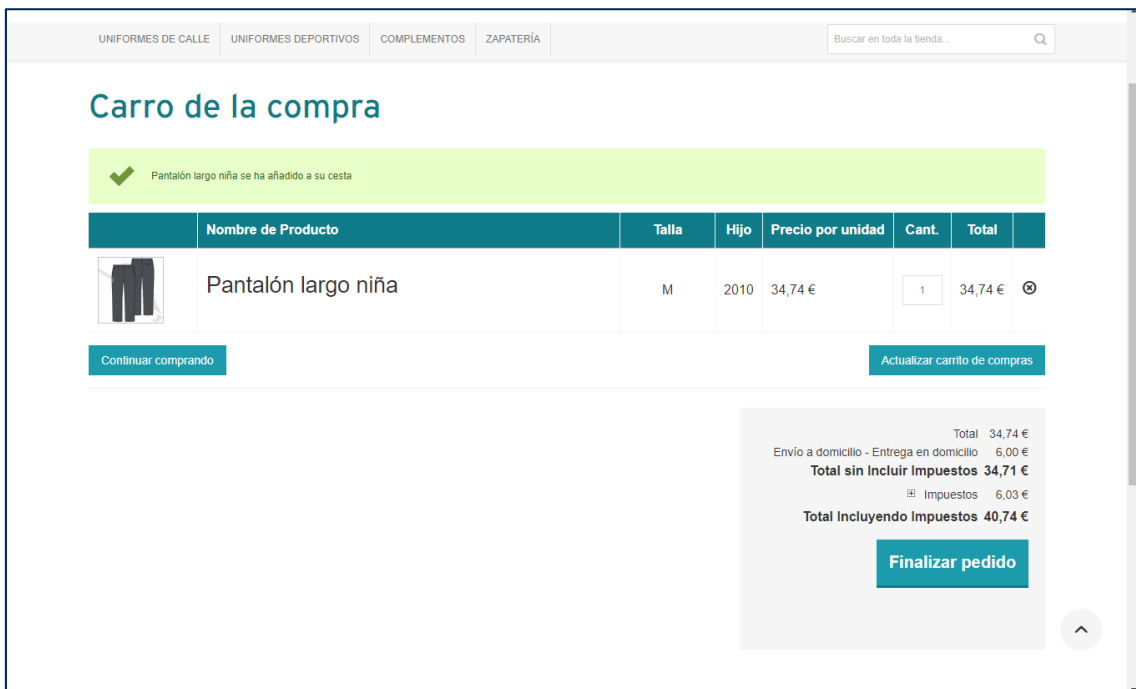

Si no hubiese disponibilidad de alguna talla, puedes suscribirte a las **Alertas de stock**, y te avisaremos en cuanto la talla vuelva a estar disponible.

Suscríbete a las alertas de stock

Cantidad:

6 Si ya has añadido al carrito todo lo que necesitas, haz clic en **Finalizar pedido**.