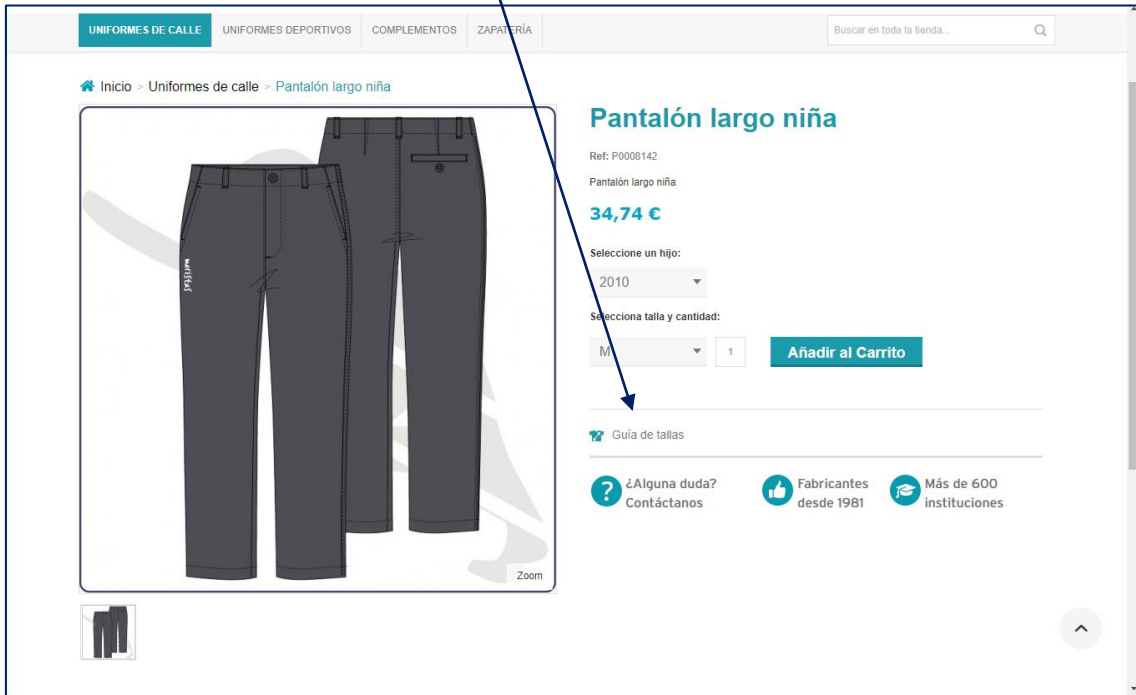

5 Haz clic en la prenda que necesites, y verás la ficha de esa prenda, donde debes seleccionar el año de nacimiento de tu hija/hijo, la talla que utilice, la cantidad de prendas, y **añadir al carrito**.

Te recomendamos que utilices la **guía de tallas**, para evitar tener que hacer devoluciones.